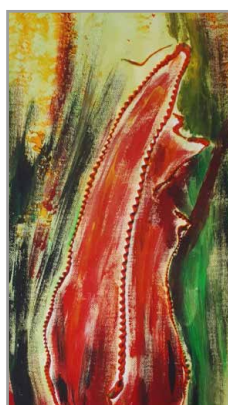

Mit freundlichen Grüßen
Ihre Malgruppe

MALW/REISE

Maria Hofmann

„Der Fuchs“
Öl auf Leinwand, € 150.-

„Farbenspiel“
Öl auf Leinwand, € 150.-

„Der Wächter“
Öl auf Leinwand, € 200.-

„Schmetterlinge mit Begleiter“
Öl auf Leinwand, € 150.-

Andrea Schellenbacher

„Start“
Acryl auf Leinwand, € 150.-

„Summerfields“
Acryl auf Leinwand, € 150.-

„Sommersturm“
Acryl auf Leinwand, € 150.-

„Feuer und Eis“
Acryl auf Leinwand, € 150.-

„Feuer“
Acryl auf Leinwand, € 150.-

„Kakteen“
Acryl auf Leinwand, € 150.-

„Ameisenbär“
Acryl auf Leinwand, € 150.-

MALWEISE

Lisi Pfeiler

„Malreise“
Acryl auf Leinwand, € 190.-

„Sonett“
Acryl auf Leinwand, € 350.-

„Spitze Dolden“
Acryl auf Leinwand, € 200.-

„Pferde“
Acryl auf Leinwand, € 170.-

„Katzenjammer“
Acryl auf Leinwand, € 350.-

„herbstlich“
Öl auf Leinwand, € 190.-

„Grüne Landschaft“
Öl auf Leinwand, € 310.-

„Mühlviertel“
Acryl auf Leinwand, € 170.-

MALWEISE