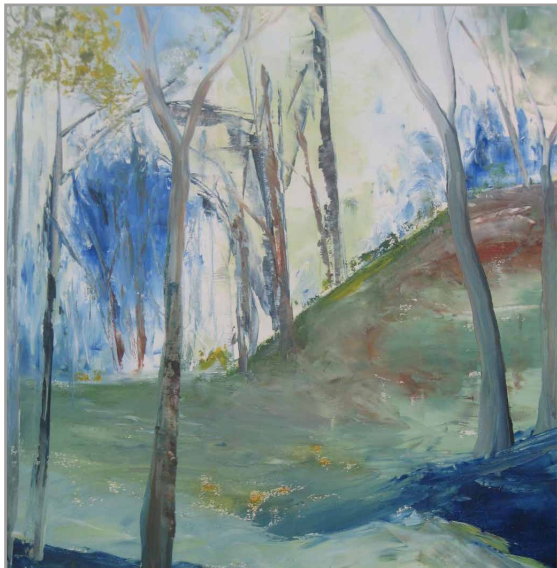

„Kakteen“
Acryl auf Leinwand, € 150.-

„Ameisenbär“
Acryl auf Leinwand, € 150.-

MALWEISE

Lisi Pfeiler

„Malreise“
Acryl auf Leinwand, € 190.-

„Sonett“
Acryl auf Leinwand, € 350.-

„Spitze Dolden“
Acryl auf Leinwand, € 200.-

„Pferde“
Acryl auf Leinwand, € 170.-

„Katzenjammer“
Acryl auf Leinwand, € 350.-

„herbstlich“
Öl auf Leinwand, € 190.-

„Grüne Landschaft“
Öl auf Leinwand, € 310.-

„Mühlviertel“
Acryl auf Leinwand, € 170.-

MALWEISE

Werner Klinger

„Ohne Worte“
Öl auf Leinwand, € 200.-

„Der Garten“
Öl auf Leinwand, € 200.-

„Der Verfall“
Öl auf Leinwand, € 200.-

„Romantik am Abend“
Öl auf Leinwand, € 350.-

Romana Weixlbaumer

„Lila Pflanzen auf Pastell“
Acryl auf Leinwand, € 170.-