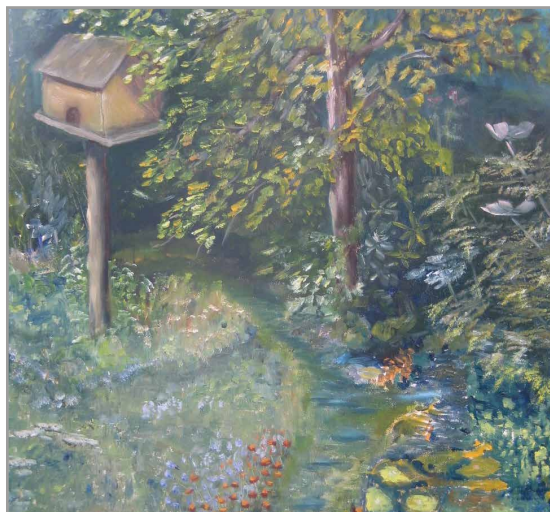

„Pferde“
Acryl auf Leinwand, € 170.-

„Katzenjammer“
Acryl auf Leinwand, € 350.-

„herbstlich“
Öl auf Leinwand, € 190.-

„Grüne Landschaft“
Öl auf Leinwand, € 310.-

„Mühlviertel“
Acryl auf Leinwand, € 170.-

MALWEISE

Werner Klinger

„Ohne Worte“
Öl auf Leinwand, € 200.-

„Der Garten“
Öl auf Leinwand, € 200.-

„Der Verfall“
Öl auf Leinwand, € 200.-

„Romantik am Abend“
Öl auf Leinwand, € 350.-

Romana Weixlbaumer

„Lila Pflanzen auf Pastell“
Acryl auf Leinwand, € 170.-