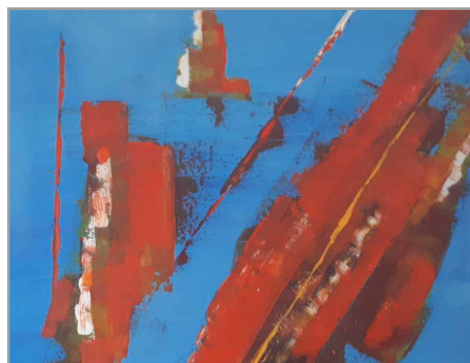

Mit freundlichen Grüßen
Ihre Malgruppe

MALW/REISE

Maria Hofmann

„Der Fuchs“
Öl auf Leinwand, € 150.-

„Farbenspiel“
Öl auf Leinwand, € 150.-

„Der Wächter“
Öl auf Leinwand, € 200.-

„Schmetterlinge mit Begleiter“
Öl auf Leinwand, € 150.-

Andrea Schellenbacher

„Start“
Acryl auf Leinwand, € 150.-

„Summerfields“
Acryl auf Leinwand, € 150.-

„Sommersturm“
Acryl auf Leinwand, € 150.-

„Feuer und Eis“
Acryl auf Leinwand, € 150.-

„Feuer“
Acryl auf Leinwand, € 150.-

„Kakteen“
Acryl auf Leinwand, € 150.-

„Ameisenbär“
Acryl auf Leinwand, € 150.-

MALWEISE

Lisi Pfeiler

„Malreise“
Acryl auf Leinwand, € 190.-

„Sonett“
Acryl auf Leinwand, € 350.-

„Spitze Dolden“
Acryl auf Leinwand, € 200.-