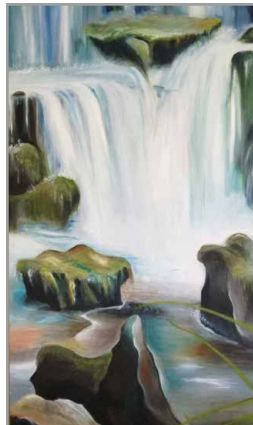

„Am Abend“
Acryl auf Leinwand, € 200.-

Sabine Ortner

„Bertagamen“
Acryl auf Leinwand, € 350.-

„Wasserlilien“
Öl auf Leinwand, € 190.-

„Mädchen“
Öl auf Leinwand, € 350.-

„Wasserfall“
Öl auf Leinwand, € 350.-

„Australian Shepherd“
Acryl auf Leinwand, € 350.-

„Löwe“
Kohle auf Tonpapier, reserviert

„Wildes Meer“
Öl auf Leinwand, € 290.--

Ernst Sattelmayer

„Reise ins Paradies“
Acryl und Blattgold, € 330.-

„Harmonie“
Acryl auf Leinwand, € 150.-