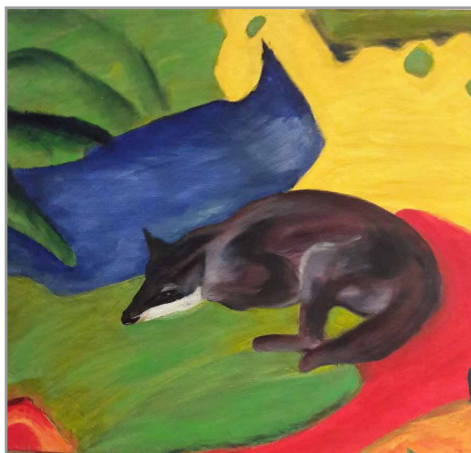

Mit freundlichen Grüßen
Ihre Malgruppe

MALW/REISE

Maria Hofmann

„Der Fuchs“
Öl auf Leinwand, € 150.-

„Farbenspiel“
Öl auf Leinwand, € 150.-

„Der Wächter“
Öl auf Leinwand, € 200.-

„Schmetterlinge mit Begleiter“
Öl auf Leinwand, € 150.-

Andrea Schellenbacher

„Start“
Acryl auf Leinwand, € 150.-

„Summerfields“
Acryl auf Leinwand, € 150.-

„Sommersturm“
Acryl auf Leinwand, € 150.-

„Feuer und Eis“
Acryl auf Leinwand, € 150.-

„Feuer“
Acryl auf Leinwand, € 150.-