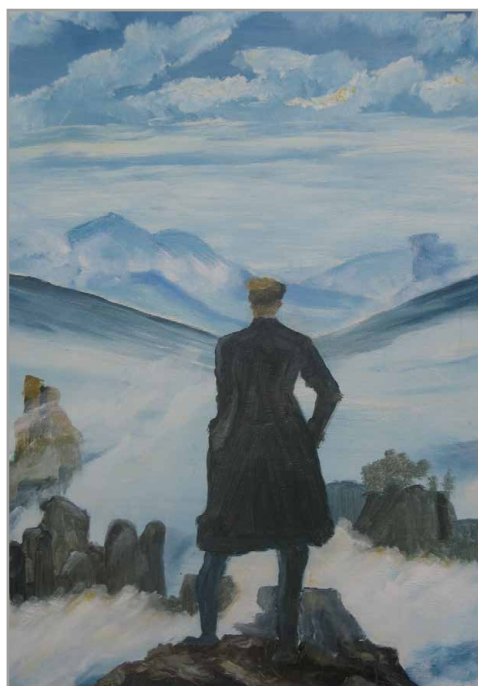

Einleitende Worte werden von dem Maler und Grafiker Mag. Ernst Hager gesprochen. Das Programm wird von den Wechselbassmusikanten musikalisch umrahmt.
Wir freuen uns auf Ihren Besuch.

Liebe Ausstellungsbesucherin, lieber Ausstellungsbesucher!

Mit freundlichen Grüßen
Ihre Malgruppe

MALW/REISE

Maria Hofmann

„Der Fuchs“
Öl auf Leinwand, € 150.-

„Farbenspiel“
Öl auf Leinwand, € 150.-

„Der Wächter“
Öl auf Leinwand, € 200.-

„Schmetterlinge mit Begleiter“
Öl auf Leinwand, € 150.-

Andrea Schellenbacher

„Start“
Acryl auf Leinwand, € 150.-

„Summerfields“
Acryl auf Leinwand, € 150.-

„Sommersturm“
Acryl auf Leinwand, € 150.-

„Feuer und Eis“
Acryl auf Leinwand, € 150.-

„Feuer“
Acryl auf Leinwand, € 150.-

„Kakteen“
Acryl auf Leinwand, € 150.-

„Ameisenbär“
Acryl auf Leinwand, € 150.-

MALWEISE

Lisi Pfeiler

„Malreise“
Acryl auf Leinwand, € 190.-

„Sonett“
Acryl auf Leinwand, € 350.-

„Spitze Dolden“
Acryl auf Leinwand, € 200.-